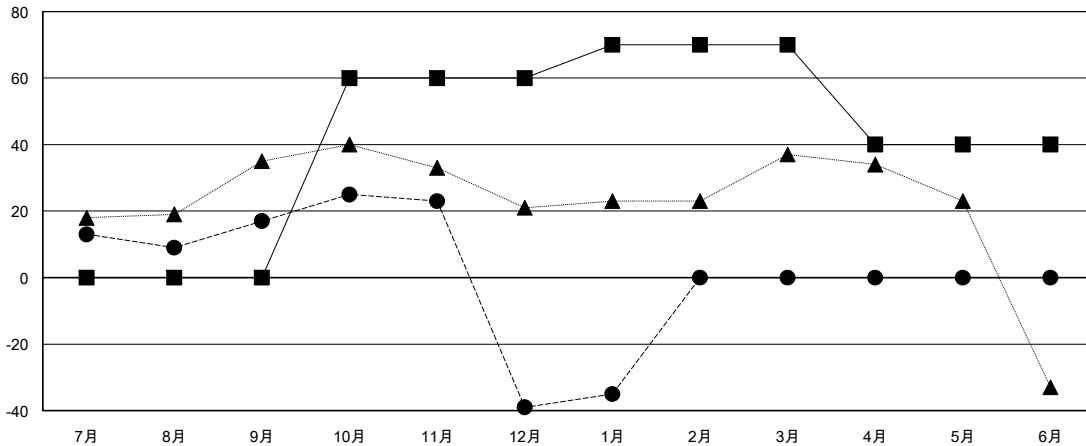

# MONTHLY MEMBERSHIP PROGRESS REPORT

District 330 C

Results as of: 01/31/2018

GMT: MASAYOSHI MARUYAMA, YASUHISA NAKAMURA

地域 JAPAN

GMT会則地域

クラブ			
結果 : 2017-2018			
四半期	新クラブ目標	新クラブ	解散クラブ
7月/8月/9月	0	0	0
10月/11月/12月	0	0	1
1月/2月/3月	1	0	0
4月/5月/6月	0	0	0

名			
結果 : 2017-2018			
四半期	会員純増目標	会員増強実績	退会者(転籍を含む) 実際
7月/8月/9月	0	41	21
10月/11月/12月	60	14	70
1月/2月/3月	10	26	8
4月/5月/6月	-30	0	0

新クラブ目標及び実績累計

会員目標及び実績累計

解散クラブ: 1	36 CLUBS OF 84 一名以上の新会員を登録	男女別 男性 1,881 (81.53%) 女性 426 (18.47%) 女性%年度目標: 20%
退会者 物故会員 14 クラブ解散 40 その他 45 合計 99	<a href="#">会員累計データを見るには、ここをクリック</a>	世帯主/家族会員合計 605 国際会費半額の家族会員 352